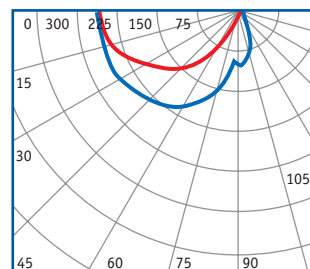

Технічні дані	Світильники з однією лампою			Світильники з двома лампами		
	ЛПП 01У-18-001	ЛПП 01У-36-001	ЛПП 01У-58-001	ЛПП 01У-2×18-001	ЛПП 01У-2×36-002	ЛПП 01У-2×58-001
Номінальна потужність, Вт	18	36	58	2×18	2×36	2×58
КПД, %, не менш	55	55	55	60	60	60
Габаритні розміри, А×В×С, не більше	675×113 ×105	1285×113 ×105	1585×113 ×105	675×170 ×110	1285×170 ×110	1585×170 ×110
Установчі розміри, D	450	660	900	450	660	900
Вага, кг, не більше	1,5	2,1	3,0	1,9	3,6	4,9
Термін служби, роки, не менш	8	8	8	8	8	8