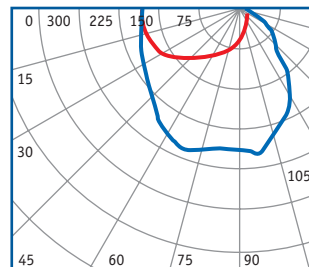

Область застосування: приміщення громадських організацій, приміщення для розваг і відпочинку (ресторани, кафе), навчальні приміщення, промислові і торгові приміщення, лікувальні установи та ін.

Технічні дані	ЛПО 11У-18-212 ЛБО 10У-18-215	ЛПО 11У-36-212
Номінальна потужність, Вт	16	36
КПД, %, не менш	60	60
Габаритні розміри, А×В×С, не більше	638×42×75	1248×42×75
Вага, кг, не більше	1,1	1,5
Термін служби, роки, не менш	10	10