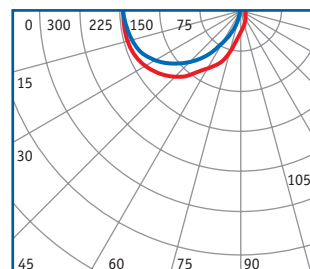

Область застосування: приміщення громадських організацій, приміщення для розваг і відпочинку (ресторани, кафе), навчальні приміщення, промислові і торгові приміщення, лікувальні установи та ін.

Технічні дані	ЛПО16-2×18-001 «Гамма-218»	ЛПО16-2×36-002 «Гамма-236»
Номінальна потужність, Вт	2×18	2×36
КПД, %, не менш	50	50
Габаритні розміри, А×В×С, не більше	640×141×61	1250×141×61
Установчі розміри, D	450	600
Вага, кг, не більше	2,0	3,2
Термін служби, роки, не менш	10	10