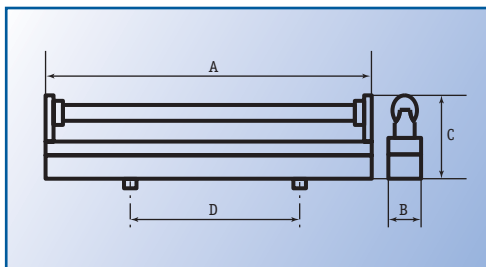

Технічні дані	ЛПО 11У-18(20)-206	ЛПО 11У-36(40)-206
Номінальна потужність, Вт	18(20)	36(40)
КПД, %, не менш	75	75
Габаритні розміри, А×В×С, не більше	924×26×82	1224×52×82
Установчі розміри, D	600	766
Вага, кг, не більше	1,5	4,0
Термін служби, роки, не менш	10	10