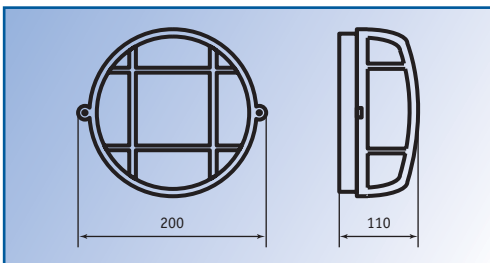

СЕЛЕН

СВІТИЛЬНИК ПІД ЛАМПУ РОЗЖАРЮВАННЯ

Ступінь захисту — IP20

Джерело світла: лампа розжарювання, з цоколем E27, потужністю 100 Вт або лампа розжарювання потужністю 60 Вт.

Корпус: полікарбонат-лексан (для лампи розжарювання потужністю 100 Вт), поліпропілен (для лампи розжарювання потужністю 60 Вт); решітка — поліамід склонаповнений.

Плафон: скляний.

Колір: сірий, білий.

Область застосування: приміщення громадських організацій, приміщення для розваг і відпочинку (ресторани, кафе), навчальні приміщення, промислові і торгові приміщення, лікувальні установи та ін.

Технічні дані	Модель з поліпропілену	Модель з полікарбонату
Номінальна потужність, Вт	60	100
Джерело світла	Лампа розжарювання з цоколем E27	Лампа розжарювання з цоколем E27
Плафон	Скляний	Скляний
Колір корпусу	Сірий або білий	Сірий або білий
Габаритні розміри, АxВ, не більше	200x110	200x110