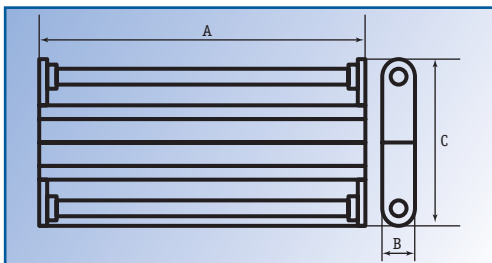

Область застосування: лікувально-профілактичні, навчальні, промислові, торговельні приміщення та інші місця масового перебування людей.

ББО 01-1-30-001

ББО 01-2-30-001

Технічні дані	ББО 01-1-30-001	ББО 01-2-30-001
Номінальна потужність, Вт	30	2×30
КПД, %, не менш	75	75
Габаритні розміри, А×В×С, не більше	618×52×82	618×42×150
Вага, кг, не більше	1,5	2,6
Термін служби, роки, не менш	10	10