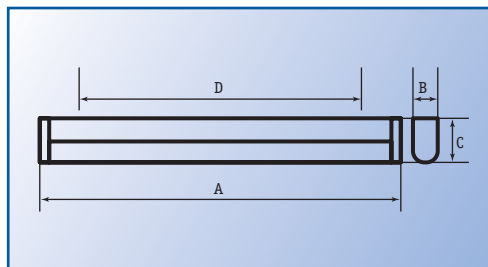

Технічні дані	ЛПО 11У-18-212 ЛБО 10У-18-215	ЛПО 11У-36-212
Номінальна потужність, Вт	16	36
КПД, %, не менш	60	60
Габаритні розміри, А×В×С, не більше	638×42×75	1248×42×75
Вага, кг, не більше	1,1	1,5
Термін служби, роки, не менш	10	10