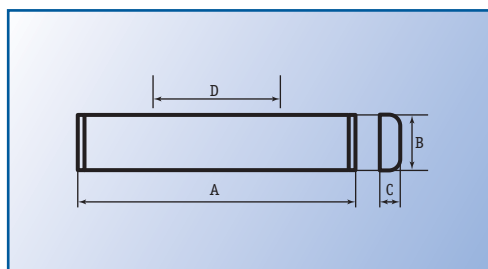

Технічні дані	ЛПО16-2×18-001 «Гамма-218»	ЛПО16-2×36-002 «Гамма-236»
Номінальна потужність, Вт	2×18	2×36
КПД, %, не менш	50	50
Габаритні розміри, А×В×С, не більше	640×141×61	1250×141×61
Установчі розміри, D	450	600
Вага, кг, не більше	2,0	3,2
Термін служби, роки, не менш	10	10