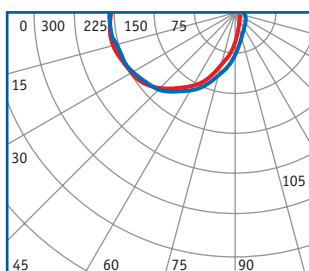

ЛПО «ОРЕОЛ-16», ЛПБ «ДУЕТ-6»

СВІТИЛЬНИК З РОЗСІЮВАЧЕМ

Ступінь захисту — IP20

Популярна модель світильника з розсіювачем для внутрішнього освітлення. Установлюється індивідуально або компонується у світлову лінію. Джерело світла — стандартні люмінесцентні лампи, потужністю 18 (20), 36 (40) або 58 (65) Вт, різної кольоровості. Світильник конструктивно складається зі сталеві основи, покритої білою емаллю, розсіювача, що виготовляється методом екструзії з високоякісного оптичного полістиролу (PS), двох пластмасових боковин. Розсіювач матовий або прозорий. У світильнику застосовується електромагнітний пускорегулюючий апарат (ПРА). Може бути встановлений електронний пускорегулюючий апарат (ЕПРА). Світильник має сучасний дизайн, вигідно вписується в загальний інтер'єр освітлюваного приміщення. Світильник може бути як некомпенсованим, так і компенсованим.

Область застосування: приміщення громадських організацій, приміщення для розваг і відпочинку (ресторани, кафе), навчальні приміщення, промислові і торгові приміщення, лікувальні установи та ін.

Технічні дані	ЛПО 09У-2×36(40)-016 «Ореол-16»	ЛПБ 59-2×18(20)-006 «Дует-6»
Номинальна потужність, Вт	2×36(40)	2×18(20)
КПД, %, не менш	50	55
Габаритні розміри, А×В×С, не більше	1250×170×72	640×170×72
Установчі розміри, D	600	450
Вага, кг, не більше	3,5	2,0
Термін служби, роки, не менш	10	6