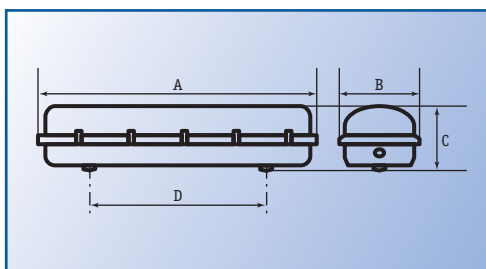

Технічні дані	Світильники з однією лампою			Світильники з двома лампами		
	ЛПП 01У-18-001	ЛПП 01У-36-001	ЛПП 01У-58-001	ЛПП 01У-2×18-001	ЛПП 01У-2×36-002	ЛПП 01У-2×58-001
Номінальна потужність, Вт	18	36	58	2×18	2×36	2×58
КПД, %, не менш	55	55	55	60	60	60
Габаритні розміри, А×В×С, не більше	675×113 ×105	1285×113 ×105	1585×113 ×105	675×170 ×110	1285×170 ×110	1585×170 ×110
Установчі розміри, D	450	660	900	450	660	900
Вага, кг, не більше	1,5	2,1	3,0	1,9	3,6	4,9
Термін служби, роки, не менш	8	8	8	8	8	8