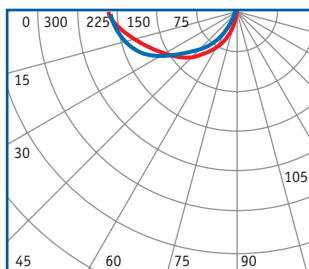

Область застосування: магазини, супермаркети, виробничі приміщення з нормальними умовами середовища, тощо.

Технічні дані	ЛСО 11У-2×36	ЛСО 12-2×58	ЛСО 12-2×(2×58)
Номінальна потужність, Вт	2×36	2×58	4×58
КПД, %, не менш	50	50	50
Габаритні розміри, А×В×С, не більше	618×52×82	1532×151×110	3046×151×110
Установчі розміри, D	616	766	1015
Вага, кг, не більше	1,5	4,0	8,0
Термін служби, роки, не менш	10	10	10