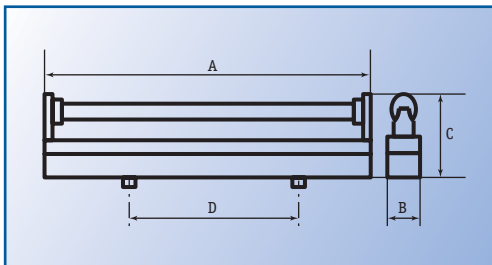

Область застосування: лікувально-профілактичні, навчальні, промислові, торговельні приміщення та інші місця масового перебування людей.

ББО 01-1-30-001

ББО 01-2-30-001

Технічні дані	ББО 01-1-30-001	ББО 01-2-30-001
Номінальна потужність, Вт	30	2×30
КПД, %, не менш	75	75
Габаритні розміри, А×В×С, не більше	618×52×82	618×42×150
Вага, кг, не більше	1,5	2,6
Термін служби, роки, не менш	10	10