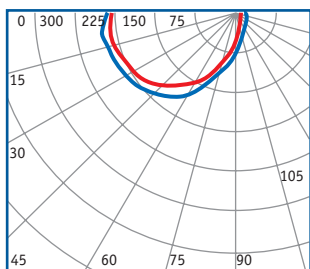

ЛПО «ГАММА-ЛЮКС»

СВІТИЛЬНИК З РОЗСІЮВАЧЕМ

Ступінь захисту — IP40

Стельовий світильник з розсіювачем для внутрішнього освітлення. Джерело світла — стандартні люмінесцентні лампи, потужністю 18 (20), 36 (40) або 58 (65) Вт. Світильник укомплектований надійними баластами, лампо- і стартеротримачами. Задня стінка світильника виконана у вигляді рефлектора — це дозволяє створити спрямований об'ємний потік світла, який вище на 30% у порівнянні з аналогічними світильниками. Розсіювач — матовий або прозорий, із кристалічного полістиролу з ультрафіолетовою стабілізацією. Корпус з металу, пофарбованого методом порошкового напилювання. Світильник має ступінь захисту IP40, що дозволяє застосовувати його в приміщеннях з підвищеною запиленістю. Безвідмовний термін служби світильника 11 років при дотриманні рекомендованих умов експлуатації.

Область застосування: адміністративні приміщення, приміщення для розваг і відпочинку, приміщення навчальних та лікувальних закладів, промислові та торгові приміщення та ін.

Технічні дані	ЛПО15-2×18-001 «Гамма-Люкс-218»	ЛПО15-2×36-002 «Гамма-Люкс-236»	ЛПО 15-2×58-003 «Гамма-Люкс-258»
Номинальна потужність, Вт	2×18	2×36	2×58
КПД, %, не менш	50	50	50
Габаритні розміри, А×В×С, не більше	620×157×66	1230×157×66	1530×157×66
Установчі розміри, D	300	820	820
Вага, кг, не більше	2,0	3,5	4,5
Термін служби, роки, не менш	10	10	10