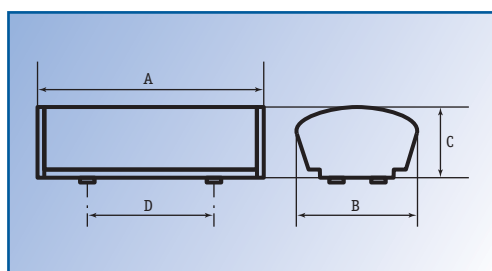

ЛПО «ОРЕОЛ-16», ЛПБ «ДУЕТ-6»

СВІТИЛЬНИК З РОЗСІЮВАЧЕМ

Ступінь захисту — IP20

Популярна модель світильника з розсіювачем для внутрішнього освітлення. Установлюється індивідуально або компонується у світлову лінію. Джерело світла — стандартні люмінесцентні лампи, потужністю 18 (20), 36 (40) або 58 (65) Вт, різної кольоровості. Світильник конструктивно складається зі сталеві основи, покритої білою емаллю, розсіювача, що виготовляється методом екструзії з високоякісного оптичного полістиролу (PS), двох пластмасових боковин. Розсіювач матовий або прозорий. У світильнику застосовується електромагнітний пускорегулюючий апарат (ПРА). Може бути встановлений електронний пускорегулюючий апарат (ЕПРА). Світильник має сучасний дизайн, вигідно вписується в загальний інтер'єр освітлюваного приміщення. Світильник може бути як некомпенсованим, так і компенсованим.

Область застосування: приміщення громадських організацій, приміщення для розваг і відпочинку (ресторани, кафе), навчальні приміщення, промислові і торгові приміщення, лікувальні установи та ін.

Технічні дані	ЛПО 09У-2×36(40)-016 «Ореол-16»	ЛПБ 59-2×18(20)-006 «Дует-6»
Номинальна потужність, Вт	2×36(40)	2×18(20)
КПД, %, не менш	50	55
Габаритні розміри, А×В×С, не більше	1250×170×72	640×170×72
Установчі розміри, D	600	450
Вага, кг, не більше	3,5	2,0
Термін служби, роки, не менш	10	6