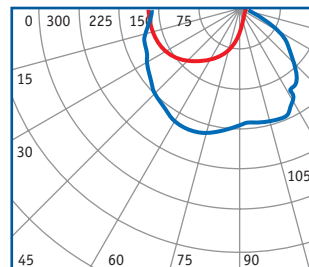

Технічні дані	ЛПО 11У-18(20)-206	ЛПО 11У-36(40)-206
Номінальна потужність, Вт	18(20)	36(40)
КПД, %, не менш	75	75
Габаритні розміри, А×В×С, не більше	924×26×82	1224×52×82
Установчі розміри, D	600	766
Вага, кг, не більше	1,5	4,0
Термін служби, роки, не менш	10	10