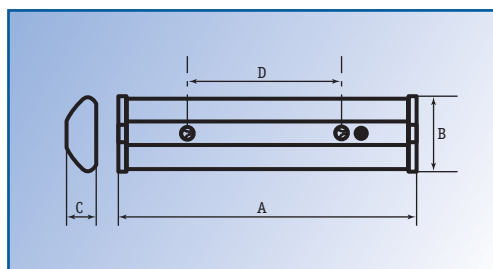

ЛПО «ГАММА-ЛЮКС»

СВІТИЛЬНИК З РОЗСІЮВАЧЕМ

Ступінь захисту — IP40

Стельовий світильник з розсіювачем для внутрішнього освітлення. Джерело світла — стандартні люмінесцентні лампи, потужністю 18 (20), 36 (40) або 58 (65) Вт. Світильник укомплектований надійними баластами, лампо- і стартеротримачами. Задня стінка світильника виконана у вигляді рефлектора — це дозволяє створити спрямований об'ємний потік світла, який вище на 30% у порівнянні з аналогічними світильниками. Розсіювач — матовий або прозорий, із кристалічного полістиролу з ультрафіолетовою стабілізацією. Корпус з металу, пофарбованого методом порошкового напилювання. Світильник має ступінь захисту IP40, що дозволяє застосовувати його в приміщеннях з підвищеною запиленістю. Безвідмовний термін служби світильника 11 років при дотриманні рекомендованих умов експлуатації.

Область застосування: адміністративні приміщення, приміщення для розваг і відпочинку, приміщення навчальних та лікувальних закладів, промислові та торгові приміщення та ін.

Технічні дані	ЛПО15-2×18-001 «Гамма-Люкс-218»	ЛПО15-2×36-002 «Гамма-Люкс-236»	ЛПО 15-2×58-003 «Гамма-Люкс-258»
Номинальна потужність, Вт	2×18	2×36	2×58
КПД, %, не менш	50	50	50
Габаритні розміри, А×В×С, не більше	620×157×66	1230×157×66	1530×157×66
Установчі розміри, D	300	820	820
Вага, кг, не більше	2,0	3,5	4,5
Термін служби, роки, не менш	10	10	10