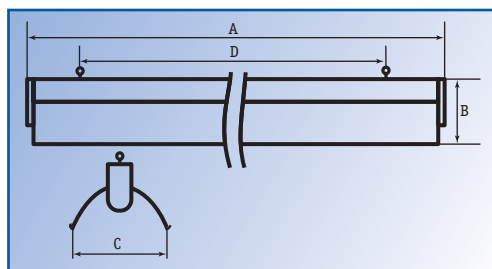

ЛСО 11У-2Х36, 11У-2Х58

Новинка!

МАГІСТРАЛЬНА СИСТЕМА ОСВІТЛЕННЯ

Ступінь захисту — IP20

Магістральна система освітлення призначена для створення неперервних світлових ліній зі стандартних модулів. Електричні модулі з'єднуються один з одним за допомогою окремих перехідних елементів. Світильники комплектуються необхідними елементами підвісу і монтажу, довжина підвісу — за вимогою замовника. Світильники призначені для підвісу на тросах, ланцюгах або стрижнях. Джерело світла — стандартні люмінесцентні лампи, потужністю 36 (40), 58 (65) Вт. У світильниках застосовуються електромагнітні або електронні ПРА. Світильники при необхідності можуть комплектуватися акумуляторними комплектами аварійного освітлення на 1,5—3 години роботи.

Область застосування: магазини, супермаркети, виробничі приміщення з нормальними умовами середовища, тощо.

Технічні дані	ЛСО 11У-2×36	ЛСО 12-2×58	ЛСО 12-2×(2×58)
Номінальна потужність, Вт	2×36	2×58	4×58
КПД, %, не менш	50	50	50
Габаритні розміри, А×В×С, не більше	618×52×82	1532×151×110	3046×151×110
Установчі розміри, D	616	766	1015
Вага, кг, не більше	1,5	4,0	8,0
Термін служби, роки, не менш	10	10	10